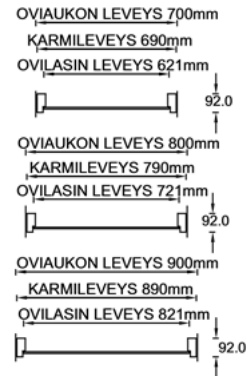

LÖYLY 1 Satiini saunan lasiovi

Vakiokoot

690x1890 mm
790x1890 mm
890x1890 mm

Karmi

42x92 mm

Erikoismitoitus

Asennusmitan leveys
500-1300 mm
korkeus max.2500 mm

vihtan