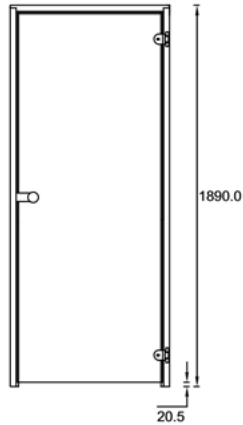

LÖYLY 1 Satiini saunan lasiovi

Vakiokoot

690x1890 mm
790x1890 mm
890x1890 mm

Karmi

42x92 mm

Erikoismitoitus

Asennusmitan leveys
500-1300 mm
korkeus max.2500 mm

vihtan